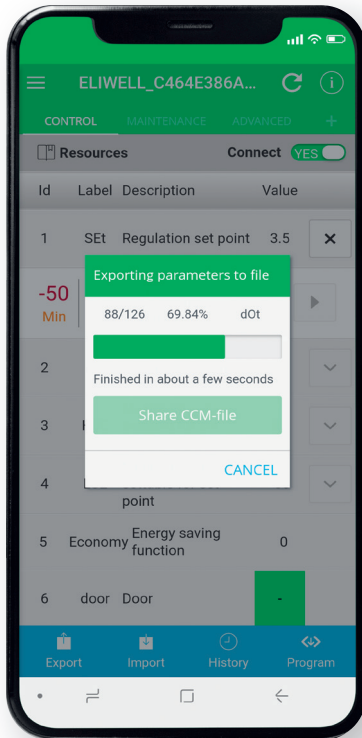

IDNext

✧ Unkomplizierte, schnelle Inbetriebnahme mit der App Eliwell AIR ✧

INTELLIGENTE BEDIENBEREICH

Möglich bei allen Modellen über
Bluetooth-Dongle*

UNKOMPLIZIERTE EINSTELLUNGEN & SUPPORT

Gemeinsame Nutzung von
Konfigurationsplänen

LOKALE DATENPROTOKOLL- VERWALTUNG

Speicher-Download &
gemeinsame Nutzung

*separat zu bestellendes Zubehör

Mehr über
Eliwell AIR